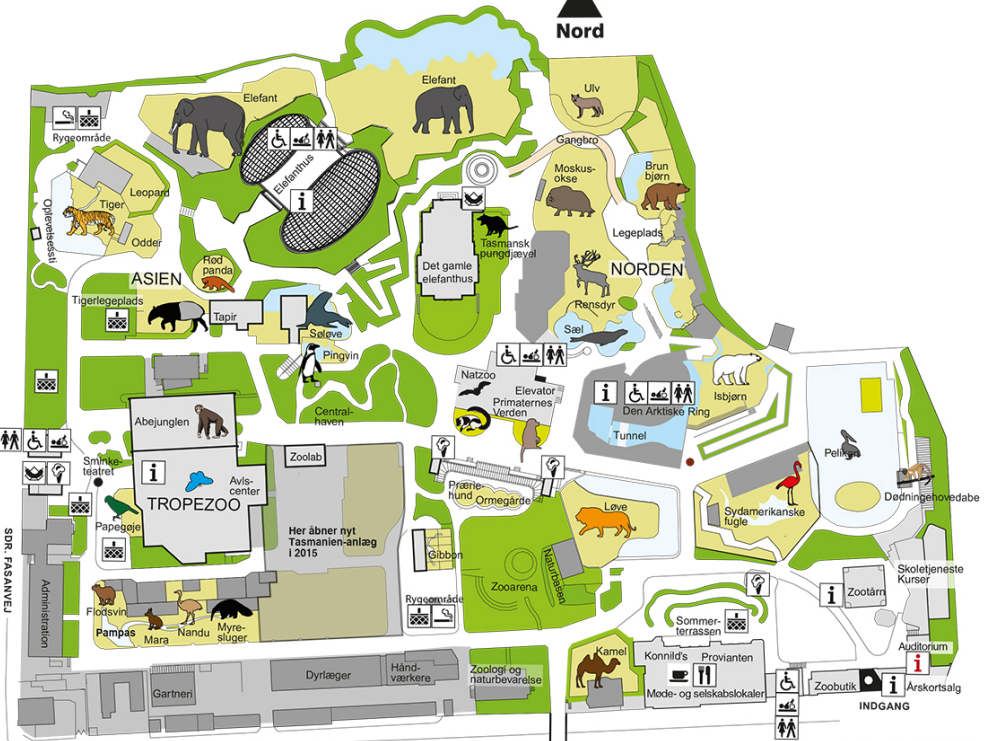

Nord

-  Informations-skærm
-  Information med personlig betjening

ROSKILDEVEJ

Tunnel

SDR. FASANVEJ