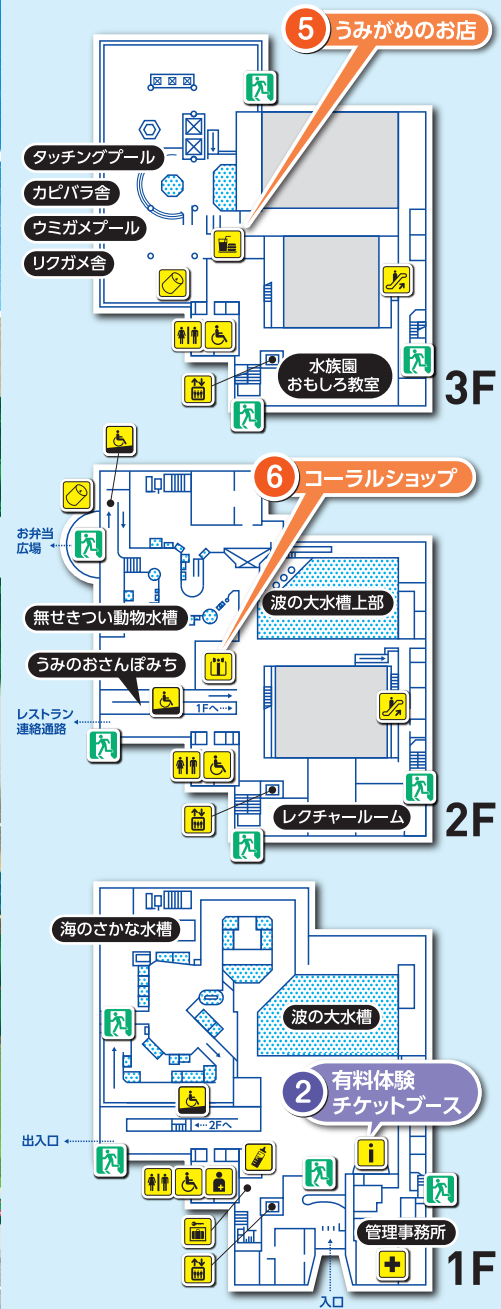

# 海の世界へでかけよう。

イルカやアザラシ、ペンギンとふれあい、ピラルクと一緒に水中散歩を楽しみ、  
 迫力のテッポウウオやデンキウナギを観察する——。  
 約600種1万3,000点の生きものたちが、ダイナミックで  
 ライブ感あふれる海の世界へと誘います。

## Sumasui Guidemap

1 本館  
Aquarium

2 さかなライブ劇場  
Fish Live Theater

3 世界のさかな館  
World Fish House

1 亀楽園  
Kirakuen Turtle Pond

2 シールピース  
Seal Lagoon

4 ペンギン館  
Penguin House

5 アマゾン館  
Amazon World

6 ラッコ館  
Sea Otter House

7 イルカライブ館  
Dolphin Live Pavilion

3 ドルフィンピース  
Dolphin Lagoon

ゲストサービス

救護室  
First Aid Room

駐車場  
Parking Area

トイレ  
Toilet

身障者用トイレ  
Disabled Toilet

オストメイト  
Ostomate Compatible Toilet

ファストフード  
Fast Food

スロープ  
Slope

インフォメーション  
Information

レストラン  
Restaurant

売店  
Souvenir Shop

コインロッカー  
Coin Locker

授乳室  
Nursing Room