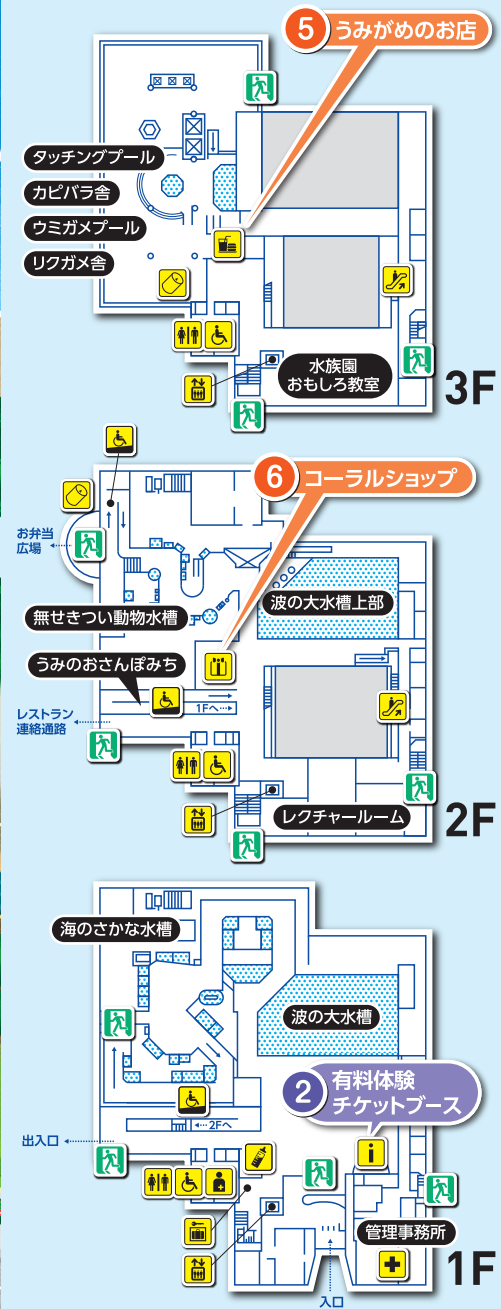

海の世界へでかけよう。

イルカやアザラシ、ペンギンとふれあい、ピラルクと一緒に水中散歩を楽しみ、
 迫力のテッポウウオやデンキウナギを観察する——。
 約600種1万3,000点の生きものたちが、ダイナミックで
 ライブ感あふれる海の世界へと誘います。

Sumasui Guidemap

- | | | | | |
|---|--|--|--|--|
|   1 本館
Aquarium |   2 さかなライブ劇場
Fish Live Theater |   3 世界のさかな館
World Fish House |   1 亀楽園
Kirakuen Turtle Pond |   2 シールピース
Seal Lagoon |
|   4 ペンギン館
Penguin House |   5 アマゾン館
Amazon World |   6 ラッコ館
Sea Otter House |   3 ドルフィンピース
Dolphin Lagoon |  |

- | | | | | | | | |
|--|--|--|---|---|---|---|--|
|  ゲストサービス |  救護室
First Aid Room |  駐車場
Parking Area |  トイレ
Toilet |  身障者用トイレ
Disabled Toilet |  オストメイト
Ostomate Compatible Toilet |  ファストフード
Fast Food |  スロープ
Slope |
|  インフォメーション
Information |  レストラン
Restaurant |  売店
Souvenir Shop |  コインロッカー
Coin Locker |  授乳室
Nursing Room |  エレベーター
Elevator |  エスカレーター
Escalator |  自動販売機
Vending Machines |