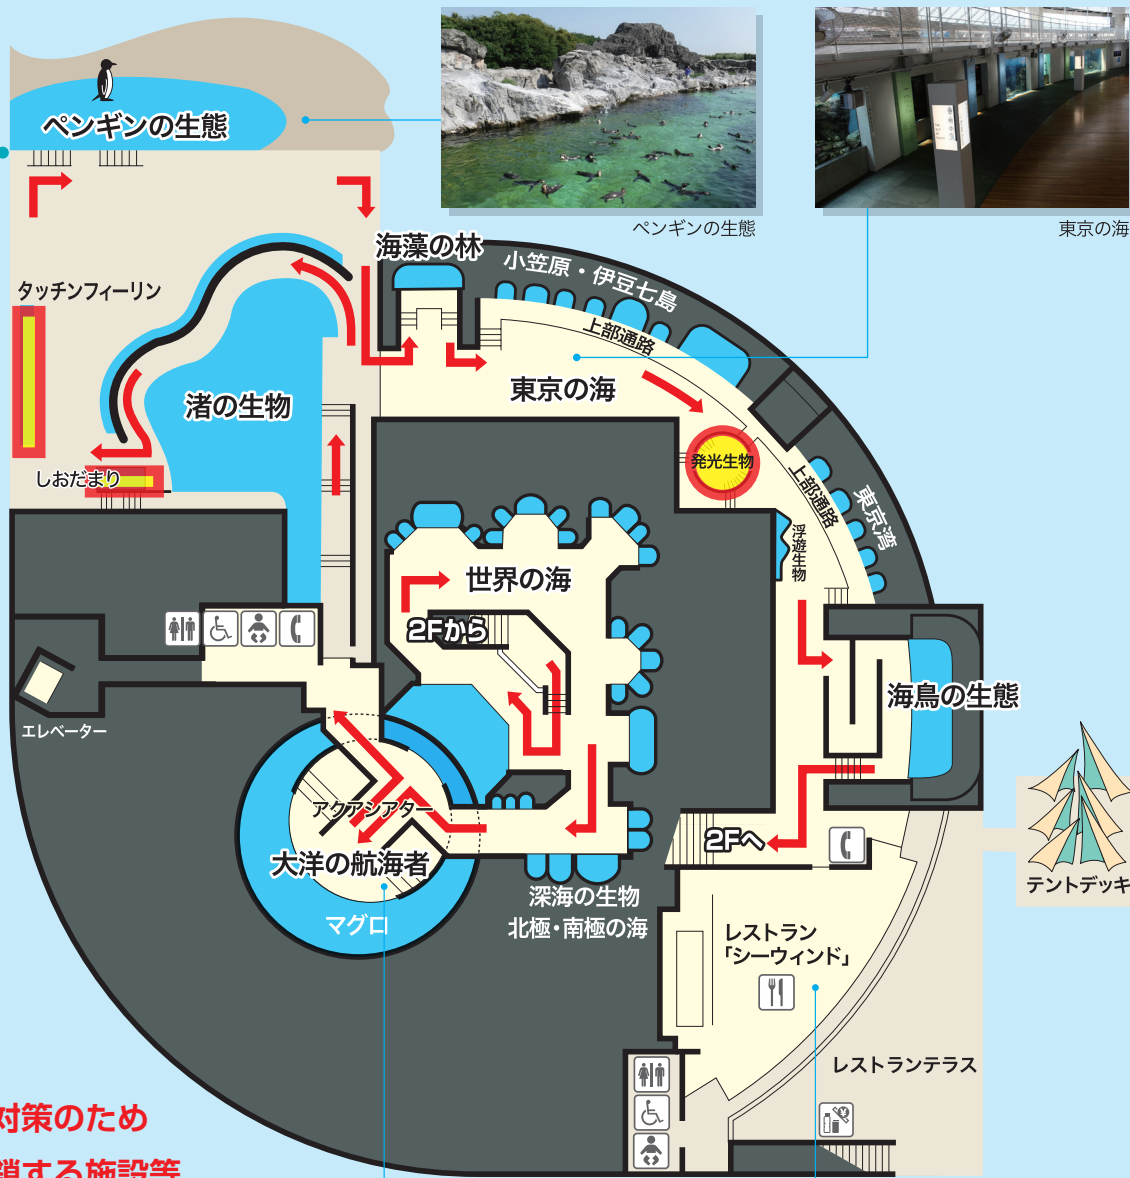

案内図

順路 3F → 2F → 1F → 水辺の自然

水辺の自然

ガラスドーム

…新型コロナウイルス対策のため
一時的に閉鎖する施設等

- | | | | |
|---------|---------|---------|-----------|
| 案内カウンター | 救護室 | 授乳室 | 電話 |
| コインロッカー | 自動販売機 | ギフトショップ | レストラン |
| トイレ | 身障者用トイレ | ベビーシート | 大人用おむつ交換所 |
| オストメイト | 一時避難場所 | AED | |

ペンギンの生態

東京の海

クロマグロが群泳するアクアシアター

レストラン「シーウィンド」