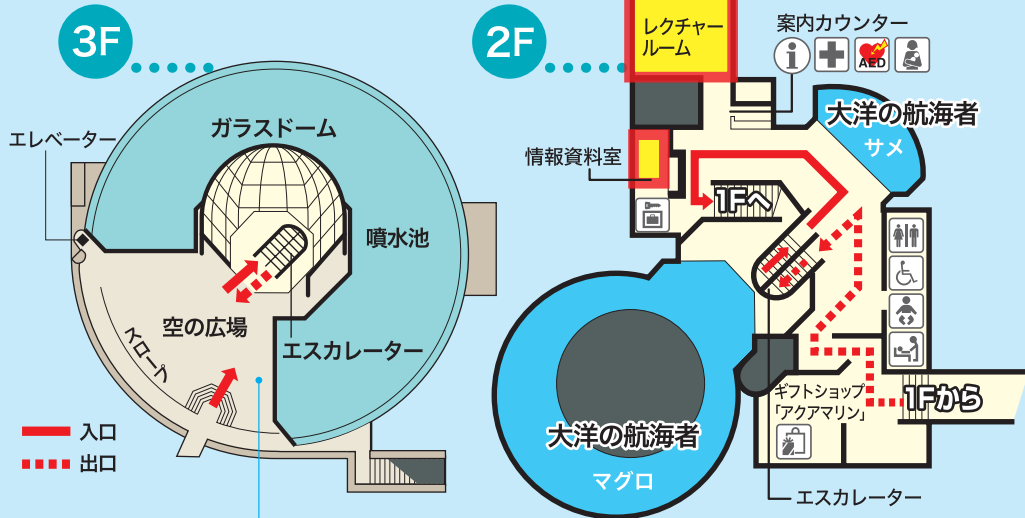

案内図

順路 3F → 2F → 1F → 水辺の自然

水辺の自然

ガラスドーム

…新型コロナウイルス対策のため
一時的に閉鎖する施設等

- | | | | |
|---------|---------|---------|-----------|
| 案内カウンター | 救護室 | 授乳室 | 電話 |
| コインロッカー | 自動販売機 | ギフトショップ | レストラン |
| トイレ | 身障者用トイレ | ベビーシート | 大人用おむつ交換所 |
| オストメイト | 一時避難場所 | AED | |

ペンギンの生態

東京の海

クロマグロが群泳するアクアシアター

レストラン「シーウィンド」